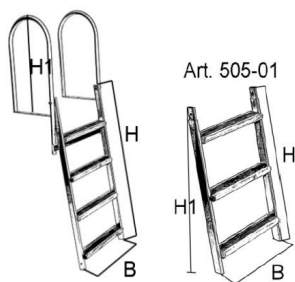

BRYGGSTEGE "BOLMEN" FÄLLBAR

- Tillverkad i varmförzinkat stål.
- Impregnerade steg med räfflor för minskad halkrisk.
- Levereras omonterad i kartong.
- Förlängningsdel finns för ytterligare 730 mm steg
art.nr: 505-01
- Fällbar för enkel hantering.

Art. no	Antal steg	Stegmått	B	H	H1	Vikt
505	4	25x80x475 mm	520 mm	1100 mm	590 mm	11 kg
505-01	3	25x80x45 mm	520 mm	825 mm	750 mm	5 kg